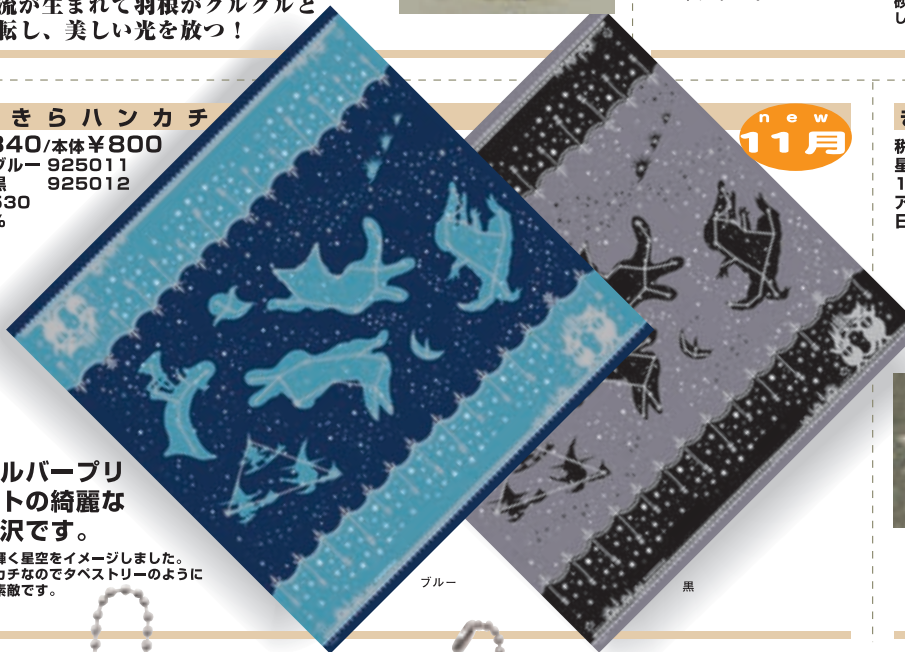

キャンドルを灯すと、
気流が生まれて羽根がクルクルと
回転し、美しい光を放つ！

そのまま置いておいても十分絵になる可愛さ！キャンドルを灯すと、
気流が生まれて羽根がクルクルと
回転し、暖い部屋でやさしい光が
ゆらゆらと広がって、とーっても
癒されます。。。
お好きなアロマキャンドルと合わ
せてもいいね！

きらきらハイグラス

new 11月

税込¥1,491/本体¥1,420
ゴールド 925013
シルバー 925014
h152×76φ
適量330ml
ガラス製
日本製

ギフトや
パーティーシーン
にはもちろん、
特別な記念日に
使っても
気分が上がるね！

プリントの表面を
ガラス素材で加工
することで、細やかな
光を放つ、大人な
ハイグラス。

砂絵のような手法で、プリントの上にガラスの粉を定着させ、焼き付け加工してあります。(通常の洗浄でイラストがはがれることはありません。)

きらきらハンカチ

new 11月

税込¥840/本体¥800
星座柄/ブルー 925011
星座柄/黒 925012
530×530
綿100%
日本製

シルバープリ
ントの綺麗な
光沢です。

キラキラ輝く星空をイメージしました。
大判ハンカチなのでタペストリーのように
扱っても素敵です。

ブルー

黒

きらきらデコシール

new 11月

税込¥588/本体¥560
星座柄 925092
130×60
アクリル・PET
日本製

シールアップ