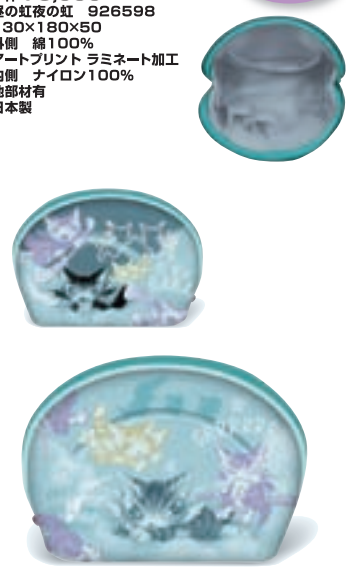

Wachifield News '11 06-b

7月7日のダヤンのお誕生日前にたくさんアイテムが揃います!
イベントを賑やかに迎えましょう!!

アートリバーシブルトート

税込 ¥9,450 / 本体 ¥9,000
夏の虹夜の虹 926596
340×245×245
外側 綿100% アートプリント ラミネート加工
内側 綿100% シルクプリント
他部材有
日本製
外:ファスナーポケット×1
内:オープンポケット×2

new
6月

アートヴァニティ

税込 ¥4,515 / 本体 ¥4,300
夏の虹夜の虹 926597
110×180×h90
※把手含まず
外側 綿100%
アートプリント
ラミネート加工
内側 ナイロン100%
他部材有
日本製

new
6月

アートシェルボーチ

税込 ¥3,150 / 本体 ¥3,000
夏の虹夜の虹 926598
130×180×50
外側 綿100%
アートプリント ラミネート加工
内側 ナイロン100%
他部材有
日本製

new
6月

ステンレスマグボトル

税込 ¥3,360 / 本体 ¥3,200
森のささやき 926707
h201 63φ 340ml
内ビン ステンレス鋼
胴部 ステンレス鋼
フタ ABS樹脂
口がね ステンレス鋼
飲み口 ポリプロピレン
パッキン シリコン樹脂
中国製

new
6月

保温効力※1 58度以上(6時間)
保冷効力※2 10度以下(6時間)
※1 保温効力とは、室温20±2度において、製品に熱湯を中せん下端まで満たし、縦置きにした状態で湯温が95度±1度の時点でフタをし、6時間放置した場合におけるその湯の温度です。
※2 保冷効力とは、室温20±2度において、製品に冷水を中せん下端まで満たし、縦置きにした状態で湯温が4度±1度の時点でフタをし、6時間放置した場合におけるその水の温度です。

真空二重構造で保温保冷OK!氷が入れやすい広口タイプ!
くわえて冷たい・熱いで飲み口が分かれていてやさしい!

ボトルホルダー

税込 ¥1,260 / 本体 ¥1,200
アベコベイビー 926709
ふりむきダヤン 926710
h185 80φ
表:塩化ビニール ポリウレタン(合成)
中:アルミ発泡ポリエチレン
他部材
中国製
便利なボトルホルダーが
プチプライス登場!
金具が付いているから、
カチッとバッグにも
つけられちゃうね。