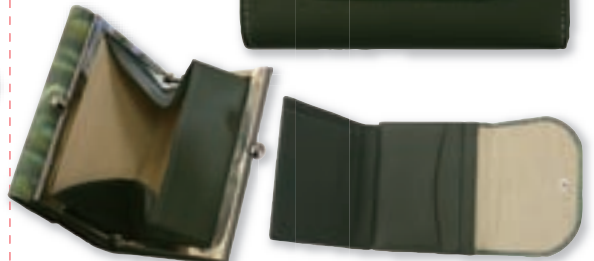

森のささやきカード小銭

税込 ¥3,360

本体 ¥3,200

928540
75×110×15
ファスナー開閉
仕切り×3
牛革
中国製

カードもびったり入るラウンドタイプの小銭入れ。裏面のパニラもさりげなくかわいい！

森のささやきがま口財布

税込 ¥10,290

本体 ¥9,800

928541
100×110×25
ホック開閉
カードポケット×6
ポケット×1
札入れ×1
がま口小銭×1
牛革
中国製

がばっと開くがま口タイプの小銭入れが使いやすい！本体はホック開閉で、中のカードもしっかり収納できる人気のがま口財布です。

サンシェイド

税込 ¥1,995 / 本体 ¥1,900

音楽会 928567
600×1280
表・裏：ポリエステル
中：マイヤー
中国製
吸盤 2 個付き

横長のカーフロントにピッタリの音楽会柄でどうぞ！ ※展開画像はイラストでの掲載です。