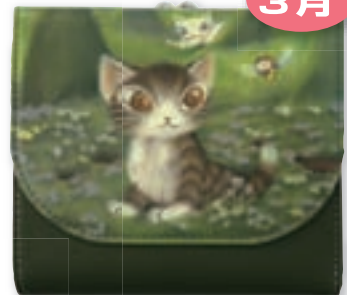

森のささやきシリーズ

原画展テーマにあわせた「森のささやき」シリーズが新しくなって登場！パステル原画にあわせた深いモスグリーン色の付属革で、大人も持ちやすい上品な仕上がります。※寄付対象の商品です。

森のささやき1面パスケース

税込 ¥2,625

本体 ¥2,500

928539
103×72×2
カードポケット×2
チェーン長さ：320mm
牛革
中国製
材料日本製

チェーンが付いた使いやすい定番パスケースが人気柄でリバイバル！

森のささやきカード小銭

税込 ¥3,360

本体 ¥3,200

928540
75×110×15
ファスナー開閉
仕切り×3
牛革
中国製

カードもびったり入るラウンドタイプの小銭入れ。裏面のパニラもさりげなくかわいい！

森のささやきがま口財布

税込 ¥10,290

本体 ¥9,800

928541
100×110×25
ホック開閉
カードポケット×6
ポケット×1
札入れ×1
がま口小銭×1
牛革
中国製

がばっと開くがま口タイプの小銭入れが使いやすい！本体はホック開閉で、中のカードもしっかり収納できる人気のがま口財布です。

サンシェイド

税込 ¥1,995 / 本体 ¥1,900

音楽会 928567
600×1280
表・裏：ポリエステル
中：マイヤー
中国製
吸盤 2 個付き

横長のカーフロントにピッタリの音楽会柄でどうぞ！ ※展開画像はイラストでの掲載です。