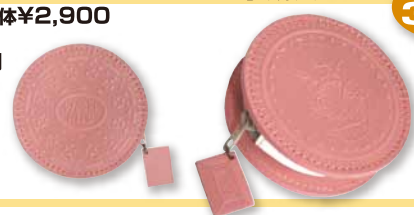

new
3月

間にクリームが!!

キャメル

チョコ

革でビスケットを作っちゃいました!
キュートなモチーフでも本革+熱押しで大人っぽく。
間にクリームが挟まっているように見えるのもポイントです。

お菓子BABYチョコ小銭入れ

税込¥2,592/本体¥2,400
赤い部屋のマカロン 933973
お菓子のまんだら 933974
本体ファスナー開閉
リング付
68×120×18
表面:牛革
裏面:綿
日本製

new
3月

赤い部屋のマカロン

お菓子のまんだら

お菓子BABYのデザインで是非復活したかったチョコ小銭。カードも入るサイズです。ミルクチョコと、ホワイトチョコ、2タイプのチョコをご用意しました。

ふんわりしたクリーム部分もちろん牛革。誰かに自慢したくなっちゃう、ちょっと面白デザインの 小銭入れ

お菓子BABYココアサンド小銭入れ

税込¥3,132/本体¥2,900
933971
本体ファスナー開閉
80×80×25
牛革
日本製

new
3月

お菓子BABYストロベリーサンド小銭入れ

税込¥3,132/本体¥2,900
933972
本体ファスナー開閉
80×80×25
牛革
日本製

new
3月

お菓子BABYパレット

税込¥1,512/本体¥1,400
黄色い屋根の行進 933958
50×87×15
牛革
日本製

new
3月

肌なじみが良いセピアカラーなので大人も使いやすい
素材感を生かした色合いのアートパレットです。
使っていくうちにいい味が出てきます♪

お菓子BABYヘアゴム

税込¥756/本体¥700
お菓子のまんだら キャメル 933959
お菓子のまんだら 茶 933960
50φ×幅4
牛革
日本製

new
3月

キャメル

茶

中にクリームを挟んだクッキー型のヘアゴムです。ヘアアレンジのワンポイントにいかがでしょうか。バッグにくっつけてもかわいいです♪

●発売時期、色、柄、デザイン等は予告無く変わる場合がありますことご了承ください。
●サイズについては表記サイズより±1cm(アパレル商品は±2~4cm)程度の差がある場合があります。