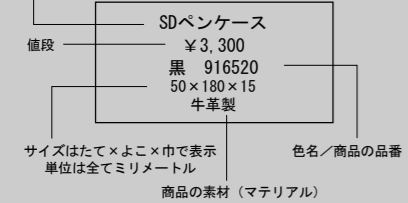

TR DAYAN#2

素材/豚革

N.E.W
2月

○ラベルはヌメ革で自然に
焼け、濃くなってきます。

TR#2二つ折り札入
¥4,800
916669
95×110

TR#2小銭入れ
¥1,900 916666
70×85

TR#2キーホルダー
¥1,000 916664
65×60
※key3ツ

TR#2携帯ケース
¥2,400
916668
100×60

※二つ折りサイズです
が、機種により収まり
具合が異なります
ので、お求めの際に
確認下さい。

TR#2ペンケース
¥2,300
916667
160×65

TR#2パスケース (1面)
¥1,500 916665
100×75

INFORMATION

商品名: 略語を使う場合もあります。#2は柄は同じでシリーズ
をリニューアルした時などにつかいます。革製品の商品
名のあとのアルファベットは型の記号です。アパレルの
商品名のあとにつく数字またはアルファベットはサイズ
をあらわしています。サイズ表は最終ページです。