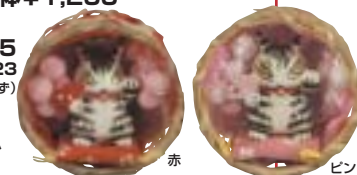

税込¥998/本体¥950

920219

95×130

ポケットティッシュ1ヶ付

綿100% 日本製 柄は刺繍

●単品で持ち歩いてよし、
バッグの持ち手などに
引っ掛けて使ってもよし。
たばこも入るサイズです。

桜籠入り置物

税込¥1,260/本体¥1,200

赤 920224

ピンク 920225

フィギュア49×33×23

(座布団は含まず)

籠サイズ 30×60φ

本体陶器製 他部材

芳香剤/ケイ酸カルシウム

かご/竹 日本製

かごの中に丸い芳香剤がついていて
桜の香りがするよ!

桜根付ストラップ

税込¥945

本体¥900

赤 920226

ピンク 920227

長さ95 (フィギュア含む)

本体陶器製 他部材