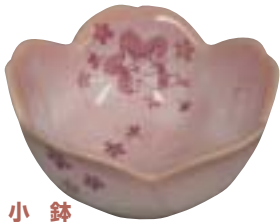

Wachifield News'06 No.1-b

SAKURA SAITA?

new
12月末

●1枚の花びらが、ひらりひらりと...
桜の花びらを5枚つかみ集めると、
願いごとが叶うのだとか...

桜小鉢

税込¥798/本体¥760

920214

h42 陶器製 日本製

●やわらかい桜型が、可愛さの中にどこか落ち着きを感じさせる小鉢。
料理が一段とおいしくみえそうぞす。

桜徳利・お猪口Set

税込¥2,310/本体¥2,200

920211

徳利 (2合) h110 85φ

お猪口 (2ヶ) h40 53φ

陶器製 日本製

●まるまるとした型が
かわいらしい!
お酒の癖が明るくなります。
徳利はそばつゆ入れにも
できそう!