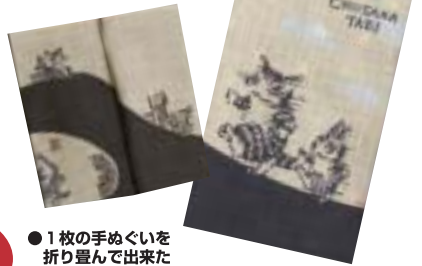

Wachifield News'06 No.1-C

ダヤンとマーシィ雛人形 #2

税込¥4,935/本体¥4,700

920374

箱/90×178×78
ダヤン/41×36×30
マーシィ/40×38×28
台/h80×160×80

(hは組立てた時の台底部から屏風上部まで)
本体陶器製 中国製

new
1月

手ぬぐい絵本
税込¥1,575/本体¥1,500
ダヤンとシームの小さな旅
920310
折り畳み時175×92×10
広げた状態350×920
綿100% 日本製

●1枚の手ぬぐいを
折り畳んで出来た
やわらかい布の絵本。
書き下ろしのショートストーリーがうれしいね！
広げてみると柄が繋がっているのもポイント！

鳴き猫目覚まし時計
税込¥5,880/本体¥5,600
920337

h180×120×60
スチール、ABS樹脂(他部材有)
中国製
1年間保証付。

●セットした時間にニャーニャー鳴くよ!!
※背面のボタンを押すと鳴き声を確認出来るよ!!

ジグソーパズルプチ204p