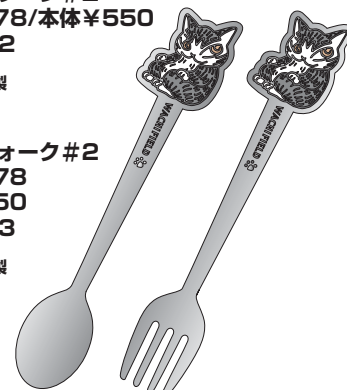

ダヤンスプーン#2

税込¥578/本体¥550
920562
145×27
ステンレス製
日本製

ダヤンフォーク#2

税込¥578
本体¥550
920563
145×24
ステンレス製
日本製

★こちらはイラストでの掲載となります★

●強力磁石でしっかりくっきます。

カフェ柄#2クリップマグネットL

税込¥819/本体¥780
920553
45×51×29
ABS樹脂 日本製

カフェ柄#2クリップマグネットM

税込¥672/本体¥640
920552
37×49×25
ABS樹脂 日本製