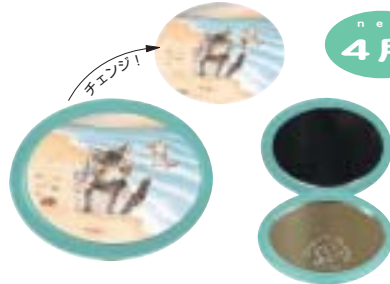

**シェルベードライF/T 珊瑚色**  
 税込 ¥1,365 / 本体 ¥1,300  
 921830  
 720×340mm  
 綿70% ポリエステル(吸水素材) 30%  
 日本製

シェルベードライW/T、F/T、B/Tは速乾性のタオルで、需要の増える夏には最適だね！再生のエコポリエステルを使用。

**シェルベビーワッフルドライP/T 水色**  
 税込 ¥609 / 本体 ¥580  
 921832  
 200×200mm  
 綿65% アクリル(吸水素材) 35%  
 日本製

**ペンポーチ**  
 税込 ¥924 / 本体 ¥880  
 シェルベビー 921836  
 ダヤンとバナラ 921837  
 120×205mm  
 綿100%  
 ラミネート加工  
 日本製

new  
4月

シェルベビー

ダヤンとバナラ

**レッスンバッグ シェルベビー**  
 税込 ¥2,310 / 本体 ¥2,200  
 921835  
 320×250×10mm  
 いつものベビーよりマチが2cm広くなりました。  
 綿100% ラミネート加工  
 日本製

new  
4月

裏柄

表柄

**チェンジングミラー あら、大変**  
 税込 ¥1,470 / 本体 ¥1,400  
 921840  
 155×115×h6mm  
 本体/ABS樹脂 チェンジング部分/PET  
 中国製

new  
4月

見る角度によってイラストが変わります。ダヤンが赤ちゃんになっちゃった！

**チェンジングミニオーバル シェルベビー**  
 税込 ¥945 / 本体 ¥900  
 921841  
 59×74×h11mm  
 本体/ABS樹脂 チェンジング部分/PET 中国製

new  
4月

見る角度によってイラストが変わります。ヤドカリがダヤンの・・・！

**シェルベビー布うちわ**  
 税込 ¥1,155 / 本体 ¥1,100  
 アイボリー 921842  
 ナイトブルー 921843  
 380×240mm  
 表面：綿100% 裏面：和紙  
 骨：竹 柄：杉 日本製

new  
4月

花火のおともにかがですか？

**ボールペン**  
 税込 ¥693 / 本体 ¥660  
 ダヤンとバナラ 921847  
 h140 11φ  
 AB樹脂他  
 日本製