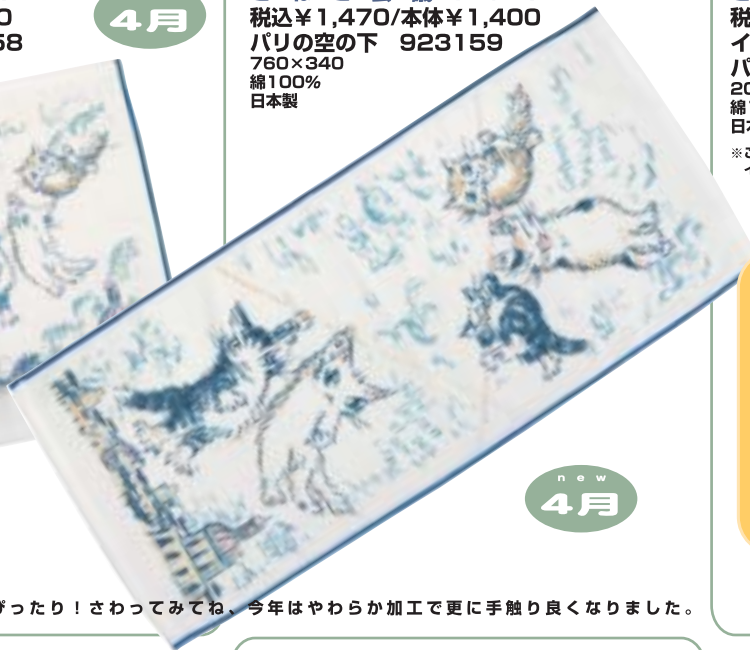

Wachifield News'08 No.4-c

こねこ会議 W/T
 税込¥714/本体¥680
 パリの空の下 923158
 340×340
 綿100%
 日本製

new
4月

こねこ会議 F/T
 税込¥1,470/本体¥1,400
 パリの空の下 923159
 760×340
 綿100%
 日本製

new
4月

こねこ会議 P/T
 税込¥588/本体¥560
 イエロー 923160
 パープル 923161
 200×200
 綿100%
 日本製

new
4月

※こちらの商品はイラストでの掲載です

清涼感ある空の青が夏にぴったり！さわってみてね、今年はやわらか加工で更に手触り良くなりました。

レッスンバッグ
 税込¥2,520/本体¥2,400
 裏街の窓 923162
 パリのカフェ 923163
 220×250×100
 綿100% ラミネート加工
 日本製

new
4月

ペンポーチ
 税込¥987/本体¥940
 フランスパン 923164
 パリの空の下 923165
 110×200
 綿100% ラミネート加工
 日本製