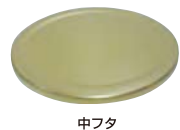

こねこ歩きランチマット

new
9月

税込¥1,365/本体¥1,300
923672
290×410
綿100%
日本製

刺繍アップ

気分に合わせて両面楽しいリバーシブル仕様。
チェック地には小物入れと同じ
パラシュートダヤンが刺繍されています。

パリからの招待状パスタ皿

new
9月

税込¥1,890/本体¥1,800
923606
h30 235φ
磁器製
日本製

人気のパスタ皿。今回は大きめダヤンをあしらって。

紅茶缶

new
9月

税込¥693/本体¥660
ダーズリン/シェフ 923600
アールグレイ/カフェ 923601
キャラメル/招待状 923602
缶78×45×45

陶器とおそろい柄？

ダーズリン/シェフ 内容量:25g 原産国:インド
アールグレイ/カフェ 内容量:30g 原産国:スリランカ
キャラメル/招待状 内容量:30g 原産国:スリランカ

かわいいサイズだから、ちょっとしたプレゼントにオススメ。

Wキャップ保存ビン

new
9月

税込¥1,533/本体¥1,460
923604
h131 80φ
容量：450ml
本体：ソーダガラス
フタ：ブリキ
中フタ：アルミ
日本製

中フタ

中フタをつける事で、より密閉性をアップさせた保存ビン。
手作りのジャムを作ったり、お漬物などを入れるのに
便利♪ 手ごろなサイズだから食べ物以外にも使えるよ！
※完全密封ではありません。

子猫コネクションパスタ缶

new
9月