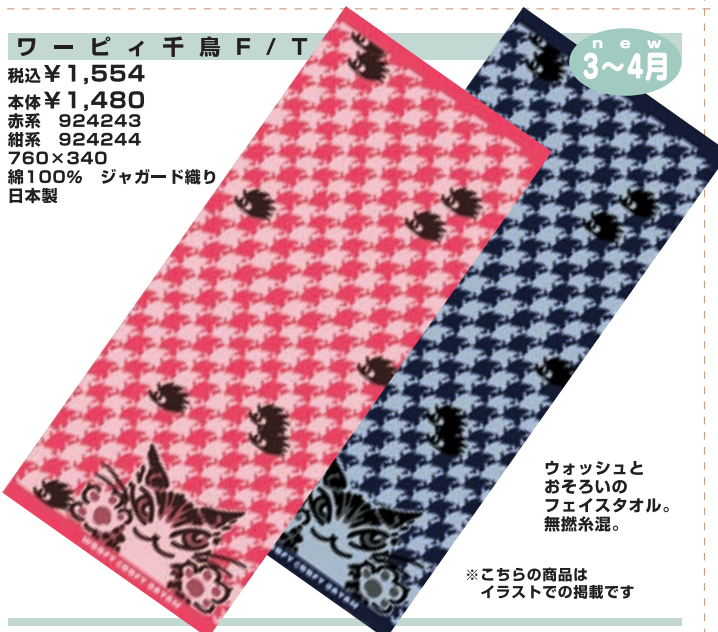

BACK

ワーピィ千鳥 W / T

new
3~4月

税込¥777/本体¥740
赤系 924241
紺系 924242
360×340
綿100% ジャガード織り
日本製

※こちらの商品はイラストでの掲載です

よ〜くよく見るとワーピィ達が千鳥模様にカモフラージュ！（鳥じゃないけどネ）ワーピィも混ぜて、無燃糸を混ぜて、やわらかさも混ぜ混ぜしました。

ワーピィ千鳥 F / T

new
3~4月

税込¥1,554
本体¥1,480
赤系 924243
紺系 924244
760×340
綿100% ジャガード織り
日本製

ウォッシュとおそろいのフェイスタオル。無燃糸混。

※こちらの商品はイラストでの掲載です

ワーピィ千鳥足ふきマット

new
3~4月

税込¥3,990/本体¥3,800
紺系 924245
460×670
綿100% ジャガード織り
日本製

千鳥模様にカモフラージュしたワーピィ達の足フキマットは長く使える綿素材！！