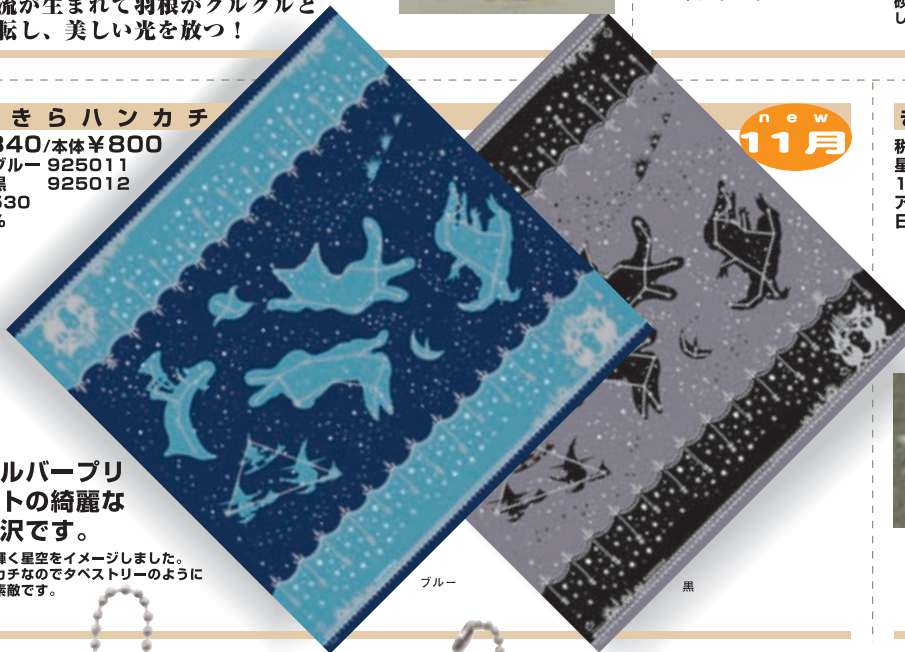

きらきらハンカチ

new 11月

税込¥840/本体¥800
星座柄/ブルー 925011
星座柄/黒 925012
530×530
綿100%
日本製

シルバープリ
ントの綺麗な
光沢です。

キラキラ輝く星空をイメージしました。
大判ハンカチなのでタペストリーのように
扱っても素敵です。

ブルー

黒

きらきらデコシール

new 11月

税込¥588/本体¥560
星座柄 925092
130×60
アクリル・PET
日本製