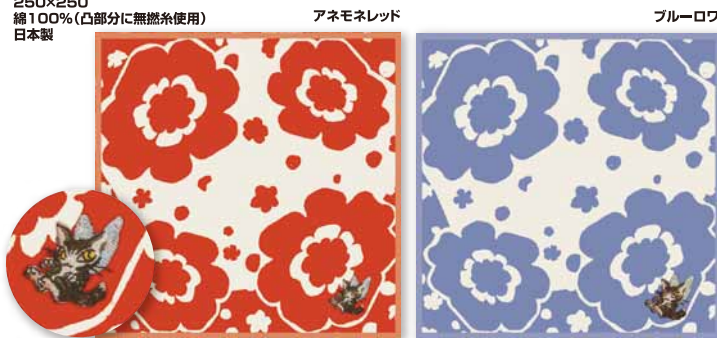

Wachifield News '14 03-c

軽量強化マグ

税込¥1,365/本体¥1,300
 フェアリー・フェザーブルー 929567
 フェアリー・アンティーク 929568
 φ87×85
 容量:320ml
 軽量強化磁器
 日本製
 ※電子レンジ・食洗機対応

軽量強化磁器なのでとっても軽い!
 フェアリー・ダヤンと真っ赤な
 アネモネが可愛いマグカップ♪

new
3月

紅茶缶

税込¥693/本体¥660
 ダージリン/バレードのお通り 929651
 アールグレイ/フェアリー 929652
 缶45×45×73
 内容量 ダージリン:25g/アールグレイ:30g
 原産国 ダージリン:インド/アールグレイ:スリランカ
 賞味期限 ダージリン:2017年2月1日
 アールグレイ:2016年2月1日
 日本製

今度の紅茶缶は
 「バレードのお通り」と
 「フェアリー」!
 コレクションしたく
 なっちゃいますね♪

バレードのお通り

フェアリー

new
3月

ふわふわタオル

税込¥714/本体¥680
 フェアリー・アネモネレッド 929494
 フェアリー・ブルーロフ 929495
 250×250
 綿100%(凸部分に無燃糸使用)
 日本製

※タオル部分はイラストでの掲載です。

new
3月

ふわふわタオルにフェアリー・ダヤンがお目見え!デリケートなお肌のかわいいお友達☆

アネモネレッド

ブルーロフ

クールジェルマット

税込¥1,680/本体¥1,600
 フェアリー・ブルー 929496
 200×320

new
3月

外側:ポリエステル
 中側:PVC
 中材:吸水性ポリマー
 水 防汚剤
 中国製

敷くだけでひんやりなジェルマットは
 手頃なサイズで枕カバーの下
 に敷いたり、足元に敷いたり、
 お好きなところに手軽に使えます。
 夏の外出時には、お留守番の
 ベッド用にもどうぞ!
 ※冷凍庫には入れないでください。

オモテ

ミニポーチ

税込¥1,260/本体¥1,200
 フェアリー・ラムガーデン 929563
 100×210×70
 表地:コットン100%(PVCラミネート加工)
 裏地:ポリエステル100%
 中国製

new
3月

舟形のシンブルポーチです♪
 コンパクトでもたくさん入ります☆

トラベルポーチ

税込¥2,625/本体¥2,500
 フェアリー・ラムガーデン 929564
 110×170×90(持ち手除く)
 表地:コットン100%(PVCラミネート加工)
 裏地:ポリエステル100%
 中国製