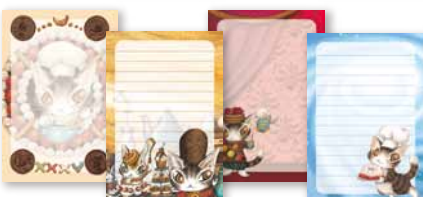

お菓子のまんだら

月と月見草

パタパタメモ

税込¥756/本体¥700

バルトBABY 933863
お菓子のまんだら 933864
折り畳み時:108×76×13
広げた時:108×330×3
紙製
メモ用紙4柄各20枚
日本製

忘れないようにメモ書き。伝言をメモする。デジタル
もいけれどやっぱりアナログもいいよね★

バルトBABY

お菓子のまんだら

new
1月

カードケース

税込¥1,016/本体¥940

お菓子のまんだら 933861
67×110×20
PVC
日本製
12ポケット+1ポケット

ポイントカードや会員証など、お財布の中で
ごちゃごちゃなっちゃうものをすっきり収納。
コレクションしているカード入れとしてもいいね♪

表面

裏面

new
1月