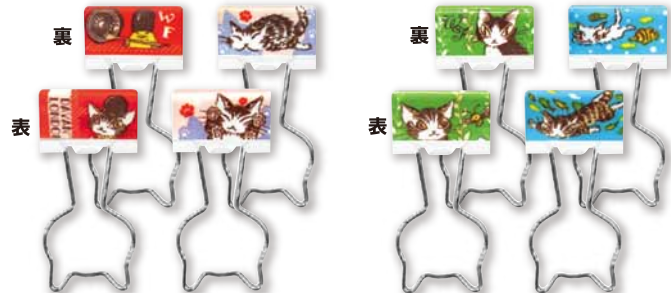

2柄×各4個(計8個入り)

中国製

new  
8月

バッグ型の  
ケースも  
かわいい♪

ロンドンII

森と海

人気のダブルクリップが、可愛いねこ型の持ち手になって登場!  
お仕事や勉強だけでなくラッピング等にも使える定番の便利アイテムです♪  
※5mm厚程度までの書類を閉じることができます。